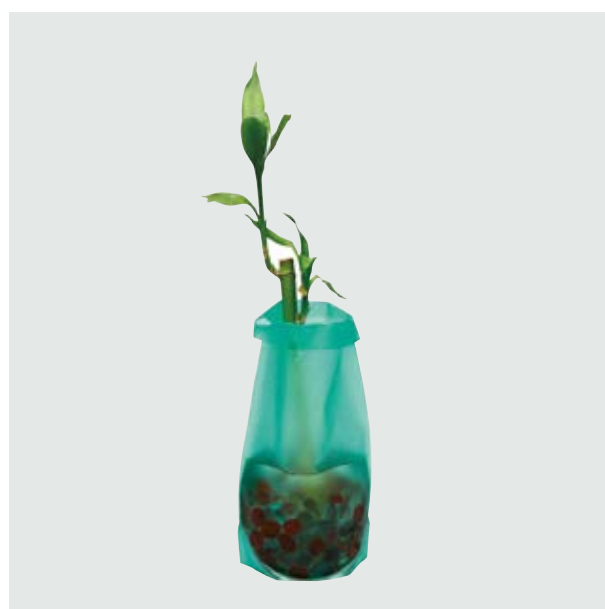

CAS 17 Florero Deco

**Material:** Plástico OPP

**Medida:** 27 x 18 cm.

- Práctico diseño foldable.

CAS 18 Florero Grande Foldable

**Material:** Plástico PVC

**Medida:** 28 x 17 cm.

- Práctico diseño foldable.

CAS 19 Florero Chico Foldable

**Material:** Plástico PVC

**Medida:** 21 x 10 cm.

- Práctico diseño foldable.

**CAS 20 Set Pepper**

**Material:** Aluminio  
**Medida:** 7 x 3.5 cm diámetro

- Incluye salero, pimentero y caja de presentación